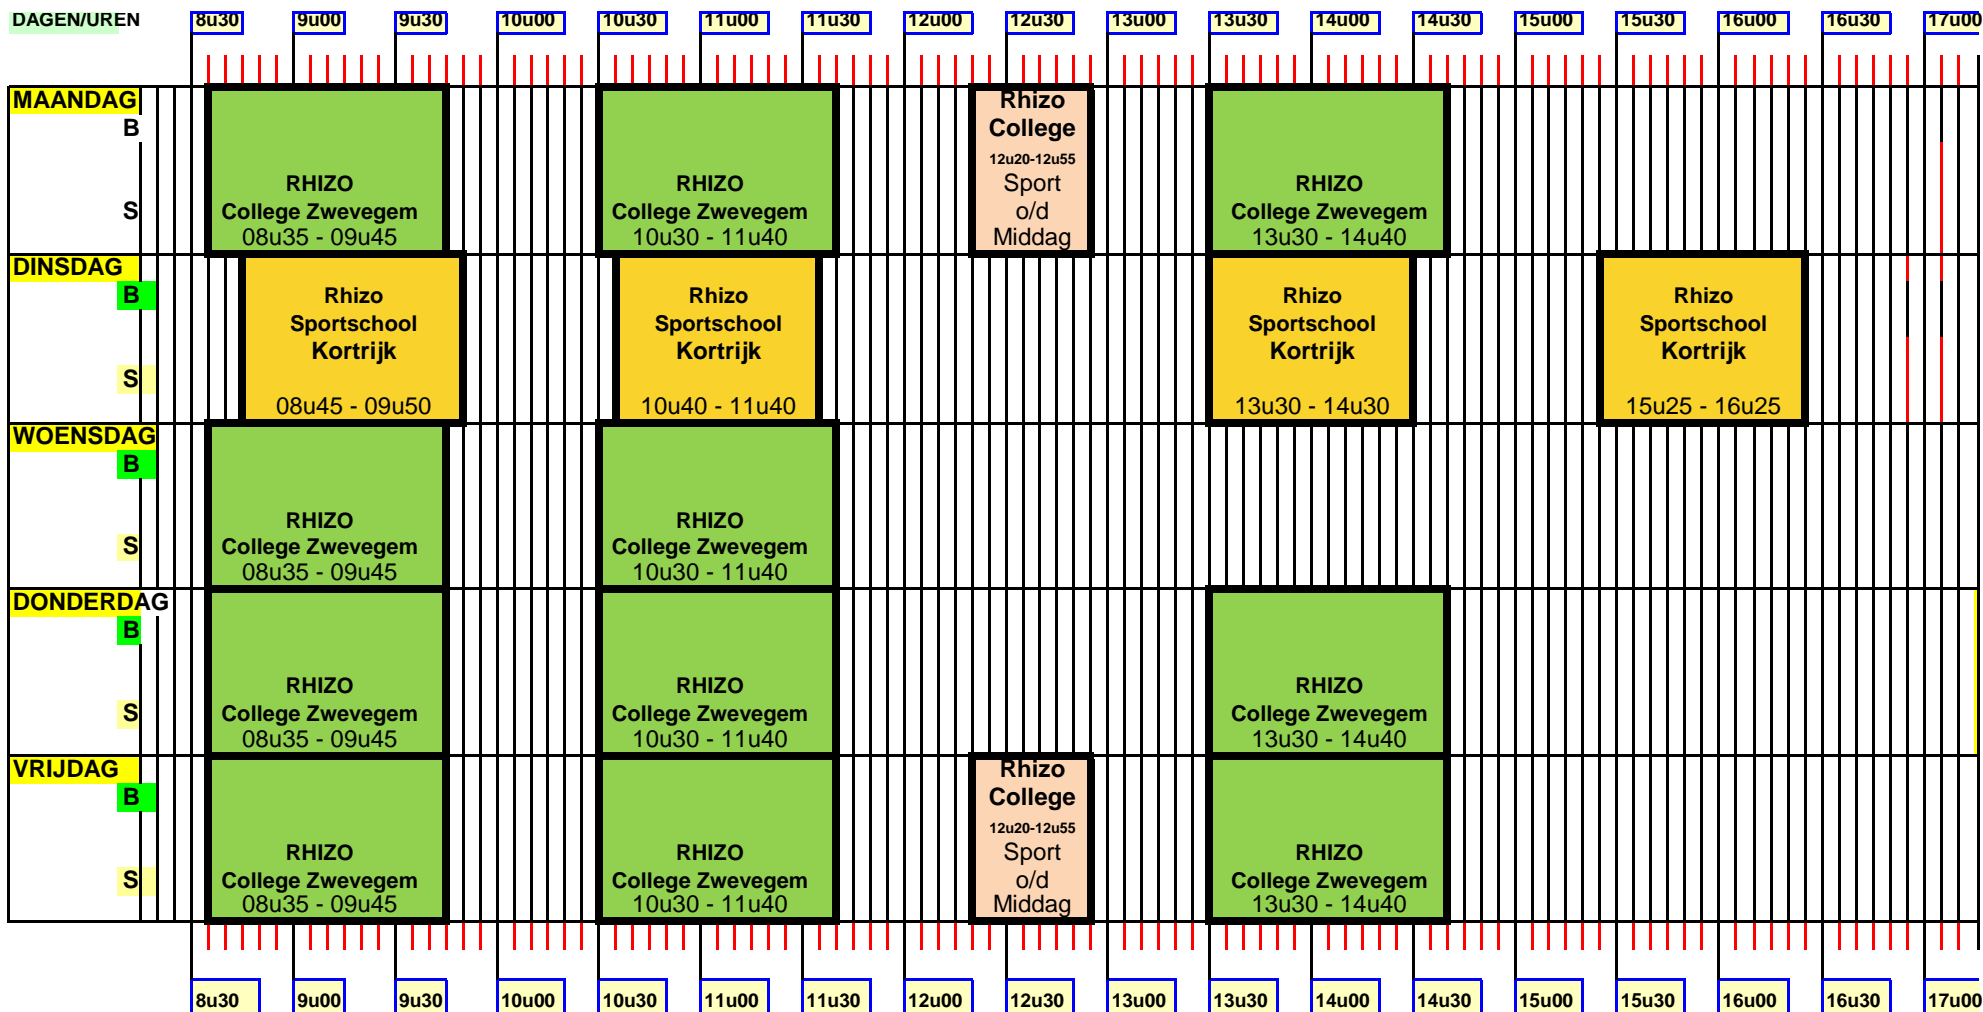

SCHOOLBEZETTING SPORHTHAL 2.0 SPORTPUNT 2 - 2022-2023

Legende

1 RHIZO - College Zwevegem
2 of 5/09/2022 tot 17/06/2023

2 RHIZO - Sport o/d Middag
1ste en 2de trimester volgens data

3 RHIZO Sportschool Kortrijk
schooljaar 2022-2023