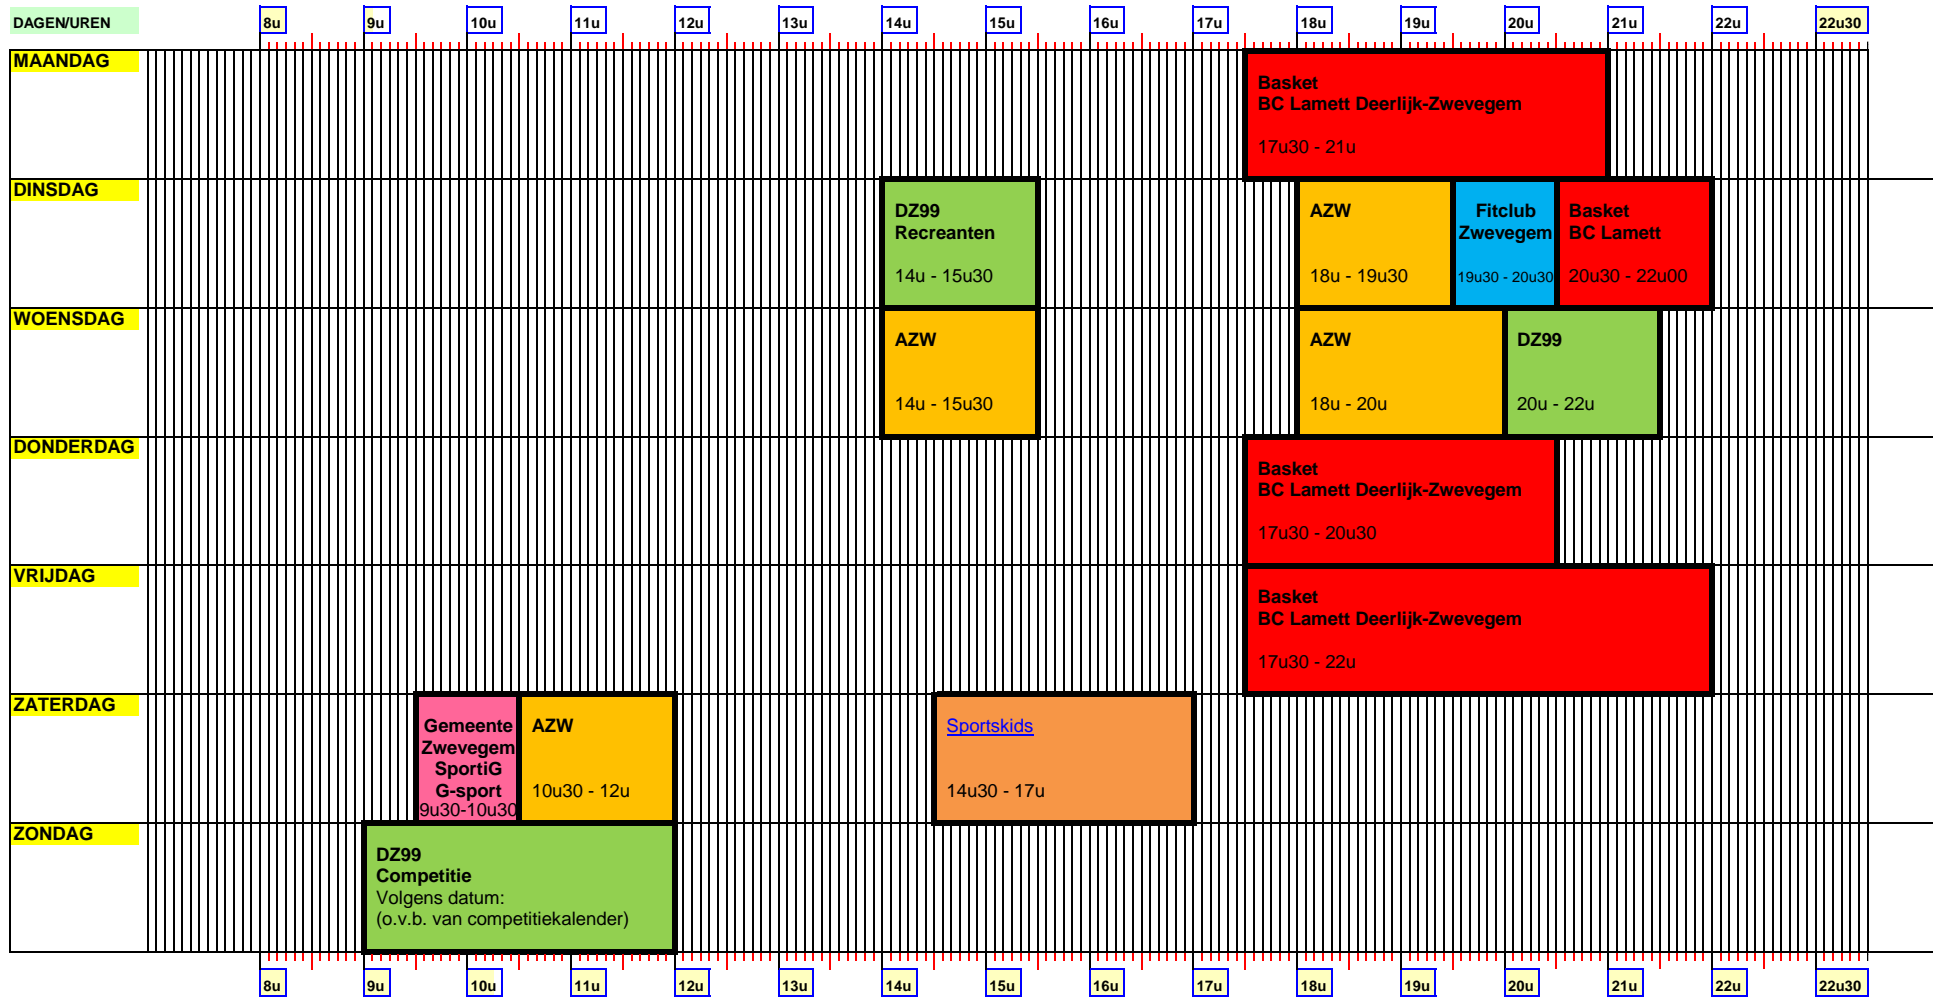

Bezetting Sporthal 2.1 - Lago Club Zwevegem - 2022-2023

- LEGENDE:**
- 1** AZW - Atletiek Zwevegem
Start van 01/11/2022 tot 31/03/2023
bij voorkeur aanwezigheid valmat hoog + staanders
 - 2** Davoz volley Zwevegem
 - 3** DZ99 - Badmintonclub Zwevegem
Start van 17/08/2022 - 29/06/2023
Afhankelijk van categorie
 - 4** Basket BC Lamett Deerlijk-Zwevegem
Start van 16/08/2022 tot 19/05/2023
geen training van 26/12/2022 t.e.m. 1/1/2023
 - 5** Fitclub Zwevegem
Start van 4/10/2022 tot 25/04/2023
Niet op 27/12/2022
 - 6** Sportskids - Babyballers
Start van 10/09/2022 tot 24/06/2023
Uitgezonderd schoolvakanties
 - 7** Gemeente Zwevegem
seizoen 2022-2023
