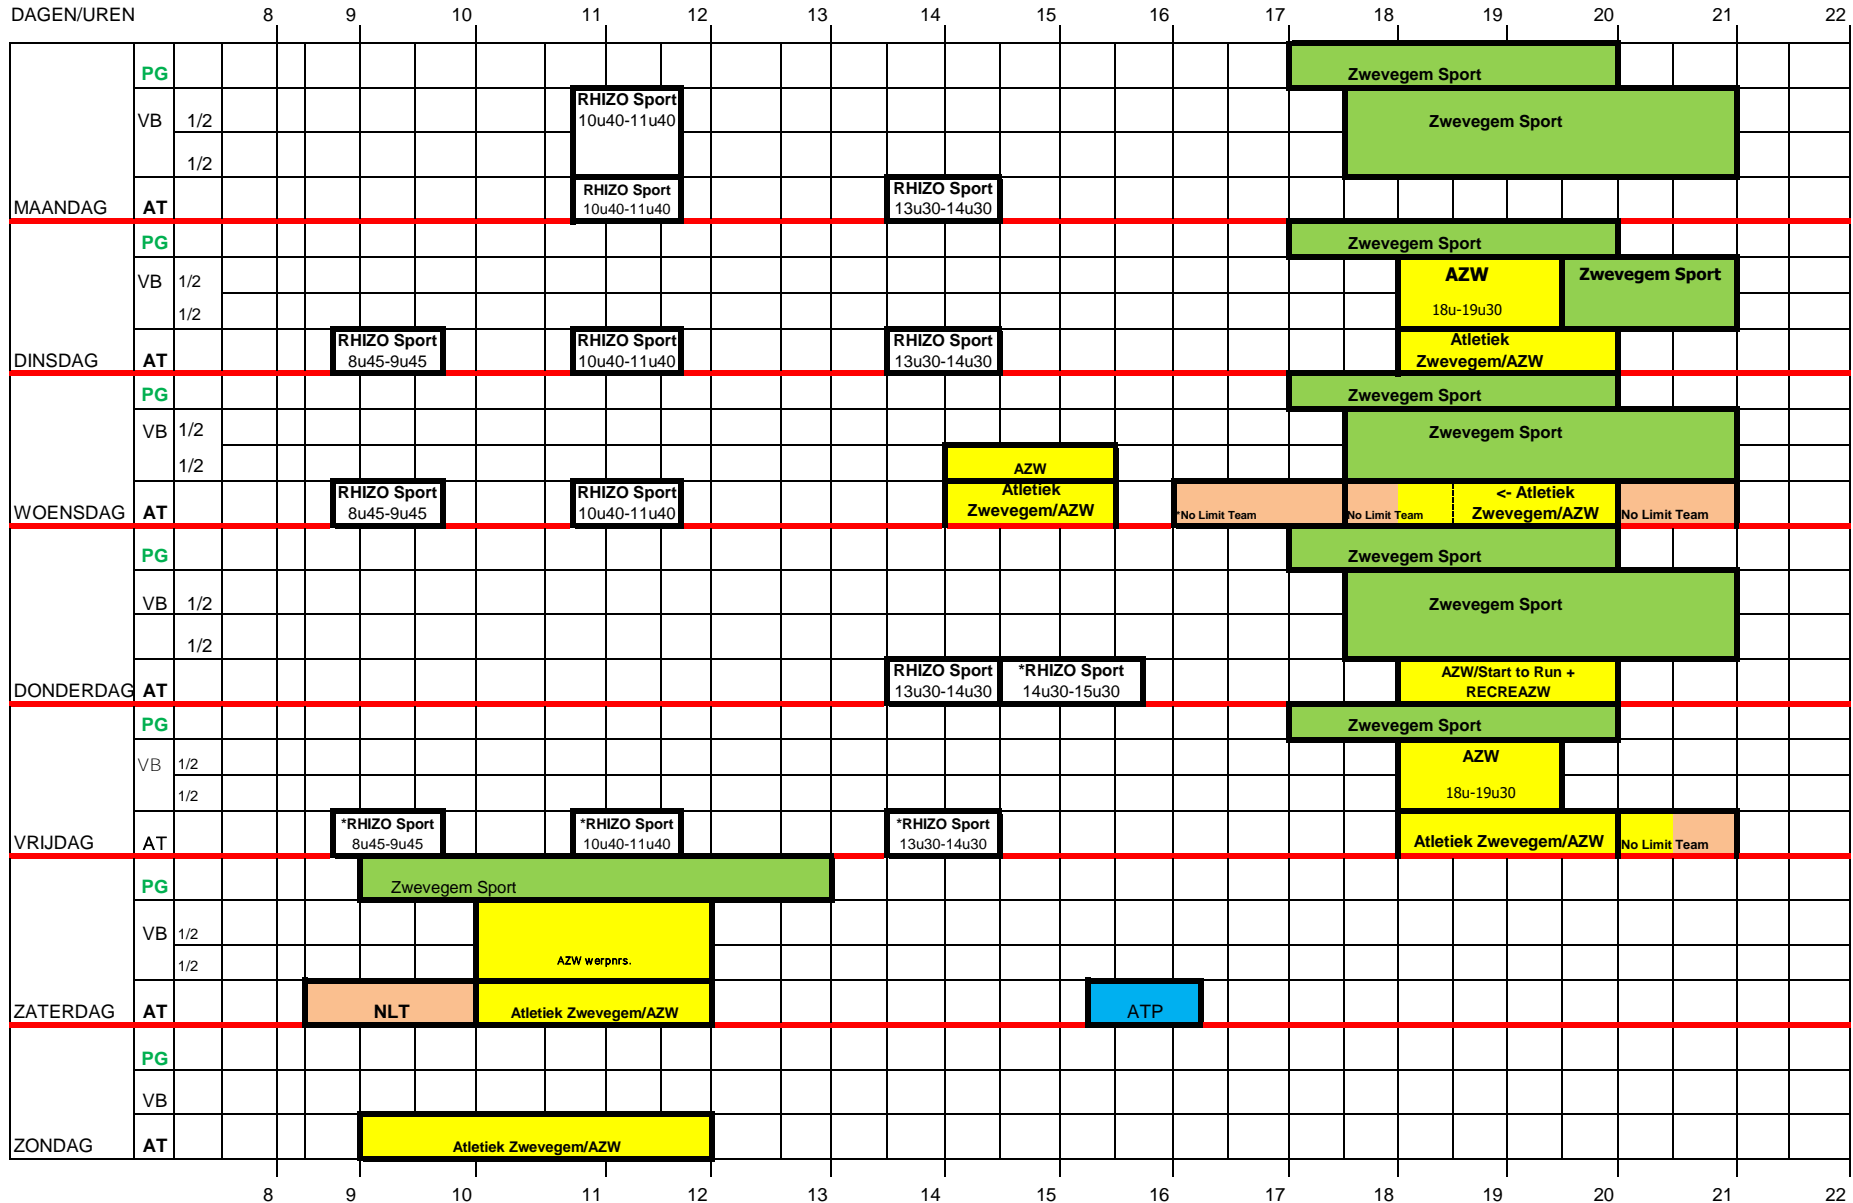

VASTE BEZETTING SPORTPUNT 3 - VOETBAL/ATLETIEK 2022 - 2023

LEGENDE :

- PG:** Polyvalente Groenzone/Dulveljtjesterreinen
- VT:** Voetbaltraining Zwevegem Sport
- AZW:** Training Atletiek Zwevegem/AZW
- RECREAZW:** Jogging
- PG 01/07/2022-19/05/2023**
- NLT:** No Limit Team Zwevegem/Avelgem
- RHIZO:** RHIZO - College zwevegem
- RHIZO Oost:** RHIZO Campus Oost Kortrijk-sportschool
- Doorlopend - volgens aanvraag**
- zie onderbrekingen op aanvraag**
- Vrije gebruikers - atletiekpiste/trimpad**
- ATP:** Atlete Team Performance
- 01/07/2022-19/05/2023**
- 01/11/2022 - 31/10/2023**
- schooljaar 2022-2023**
- volgens periodes - \*enkel B-week**