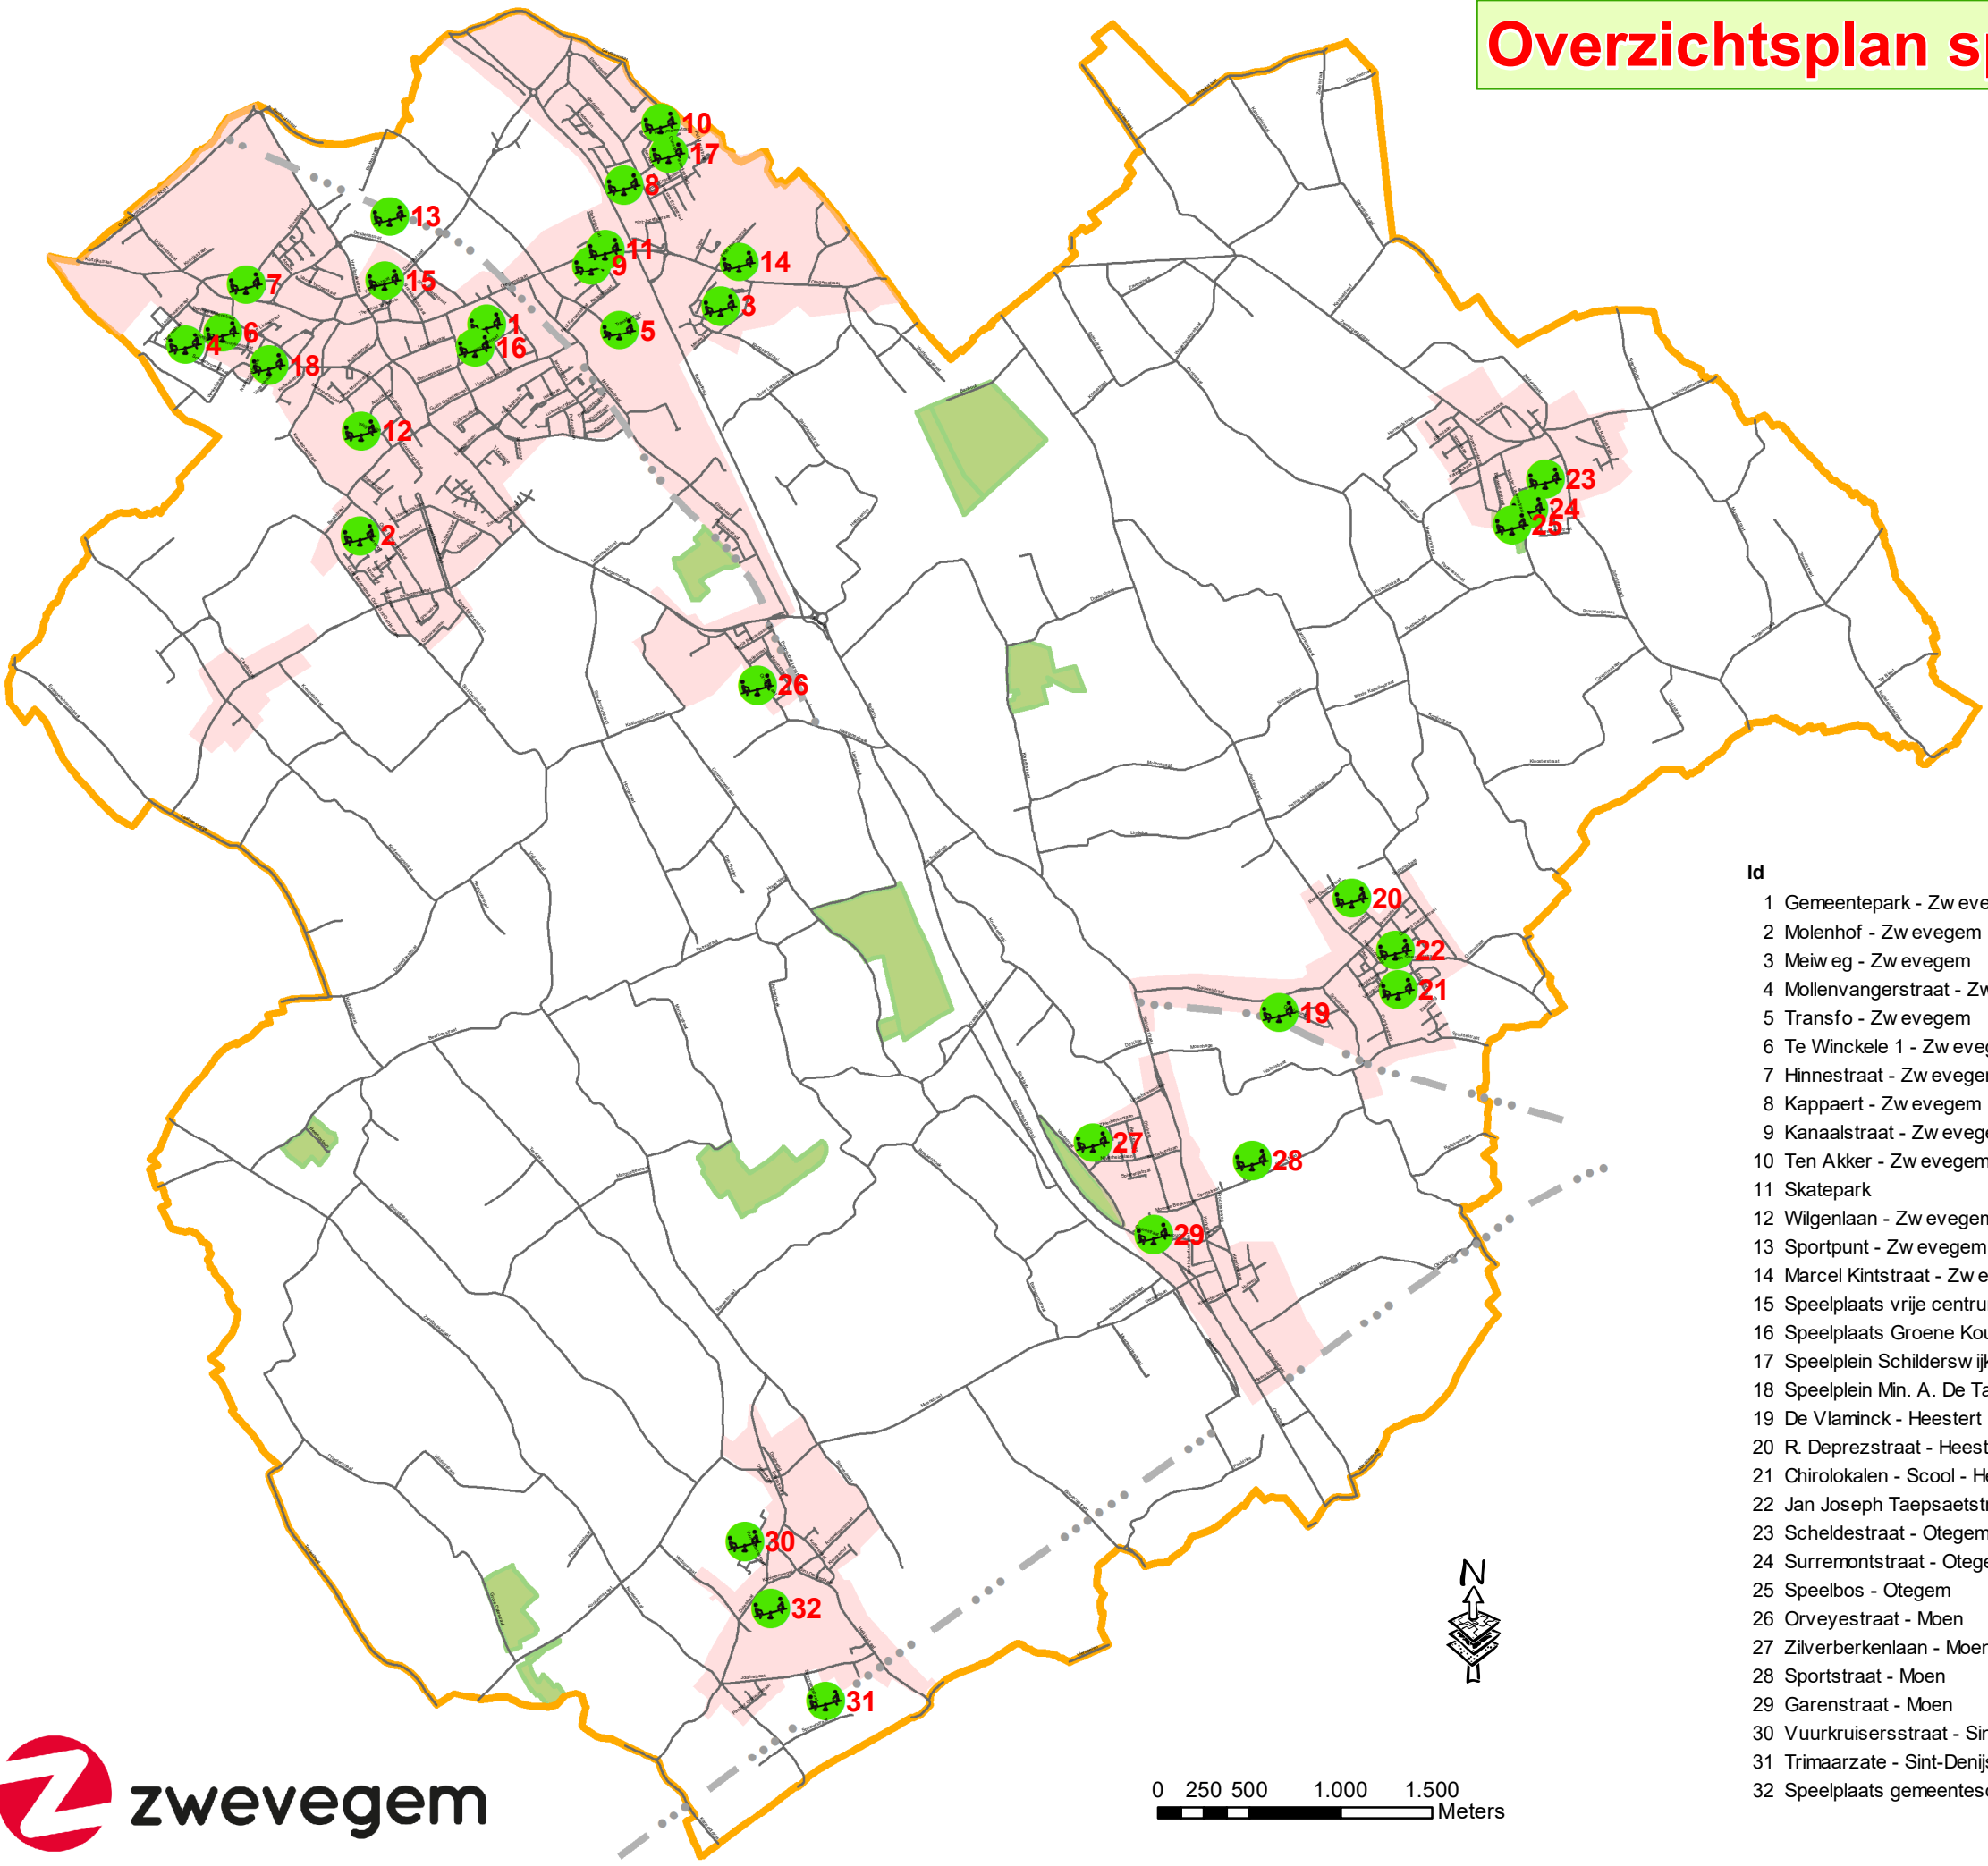

Overzichtsplan speelpleinen Zwevegem

- Legende**
- speelpleinen_zwevegem
 - ZWE_stratenassen
 - ⋯ Guldenspoorpad - Trimaarzate
 - woongebieden zwevegem
 - ▭ gemeentegrens ZWEVEGEM
 - Bossen

Id	Speelterr	Naam_splpl
1	Gemeentepark - Zw evegem	't Park
2	Molenhof - Zw evegem	't Pleintje
3	Meiw eg - Zw evegem	't meikevertje
4	Mollenvangerstraat - Zw evegem	't mollenvangertje
5	Transfo - Zw evegem	Speel-o-stroom
6	Te Winkele 1 - Zw evegem	't w inkelke
7	Hinnestraat - Zw evegem	Rolle Bolle Hinne Plein
8	Kappaert - Zw evegem	Simons droomplaneet
9	Kanaalstraat - Zw evegem	't speelkanaal
10	Ten Akker - Zw evegem	't speelakkertje
11	Skatepark	't skatepark
12	Wilgenlaan - Zw evegem	Wilgebras
13	Sportpunt - Zw evegem	't speelspoor
14	Marcel Kintstraat - Zw evegem	't Kintplein
15	Speelplaats vrije centrumschool - Zw evegem	't centrumpleintje
16	Speelplaats Groene Kouter - Zw evegem	Groene Kouter
17	Speelplein Schildersw ijk - Zw evegem	't Paletje
18	Speelplein Min. A. De Taeyestraat - Zw evegem	't Speelhoekske
19	De Vlamincq - Heestert	't Vlammetje
20	R. Deprezstraat - Heestert	't Kikkerstekje
21	Chirolokalen - Scool - Heestert	't Lang Ges
22	Jan Joseph Taepsaetsstraat - Heestert	't Raepstraartje
23	Scheldestraat - Otegem	't Sprotje
24	Surremontstraat - Otegem	't Surremontje
25	Speelbos - Otegem	Surremontbos
26	Orveyestraat - Moen	't Ravotpleintje
27	Zilverberkenlaan - Moen	't Zilverberkske
28	Sportstraat - Moen	't Sportplein
29	Garenstraat - Moen	
30	Vuurkruisersstraat - Sint-Denijs	't Vuurhoekske
31	Trimaarzate - Sint-Denijs	De Kikkertuin
32	Speelplaats gemeenteschool - Sint-Denijs	't Speelgroen