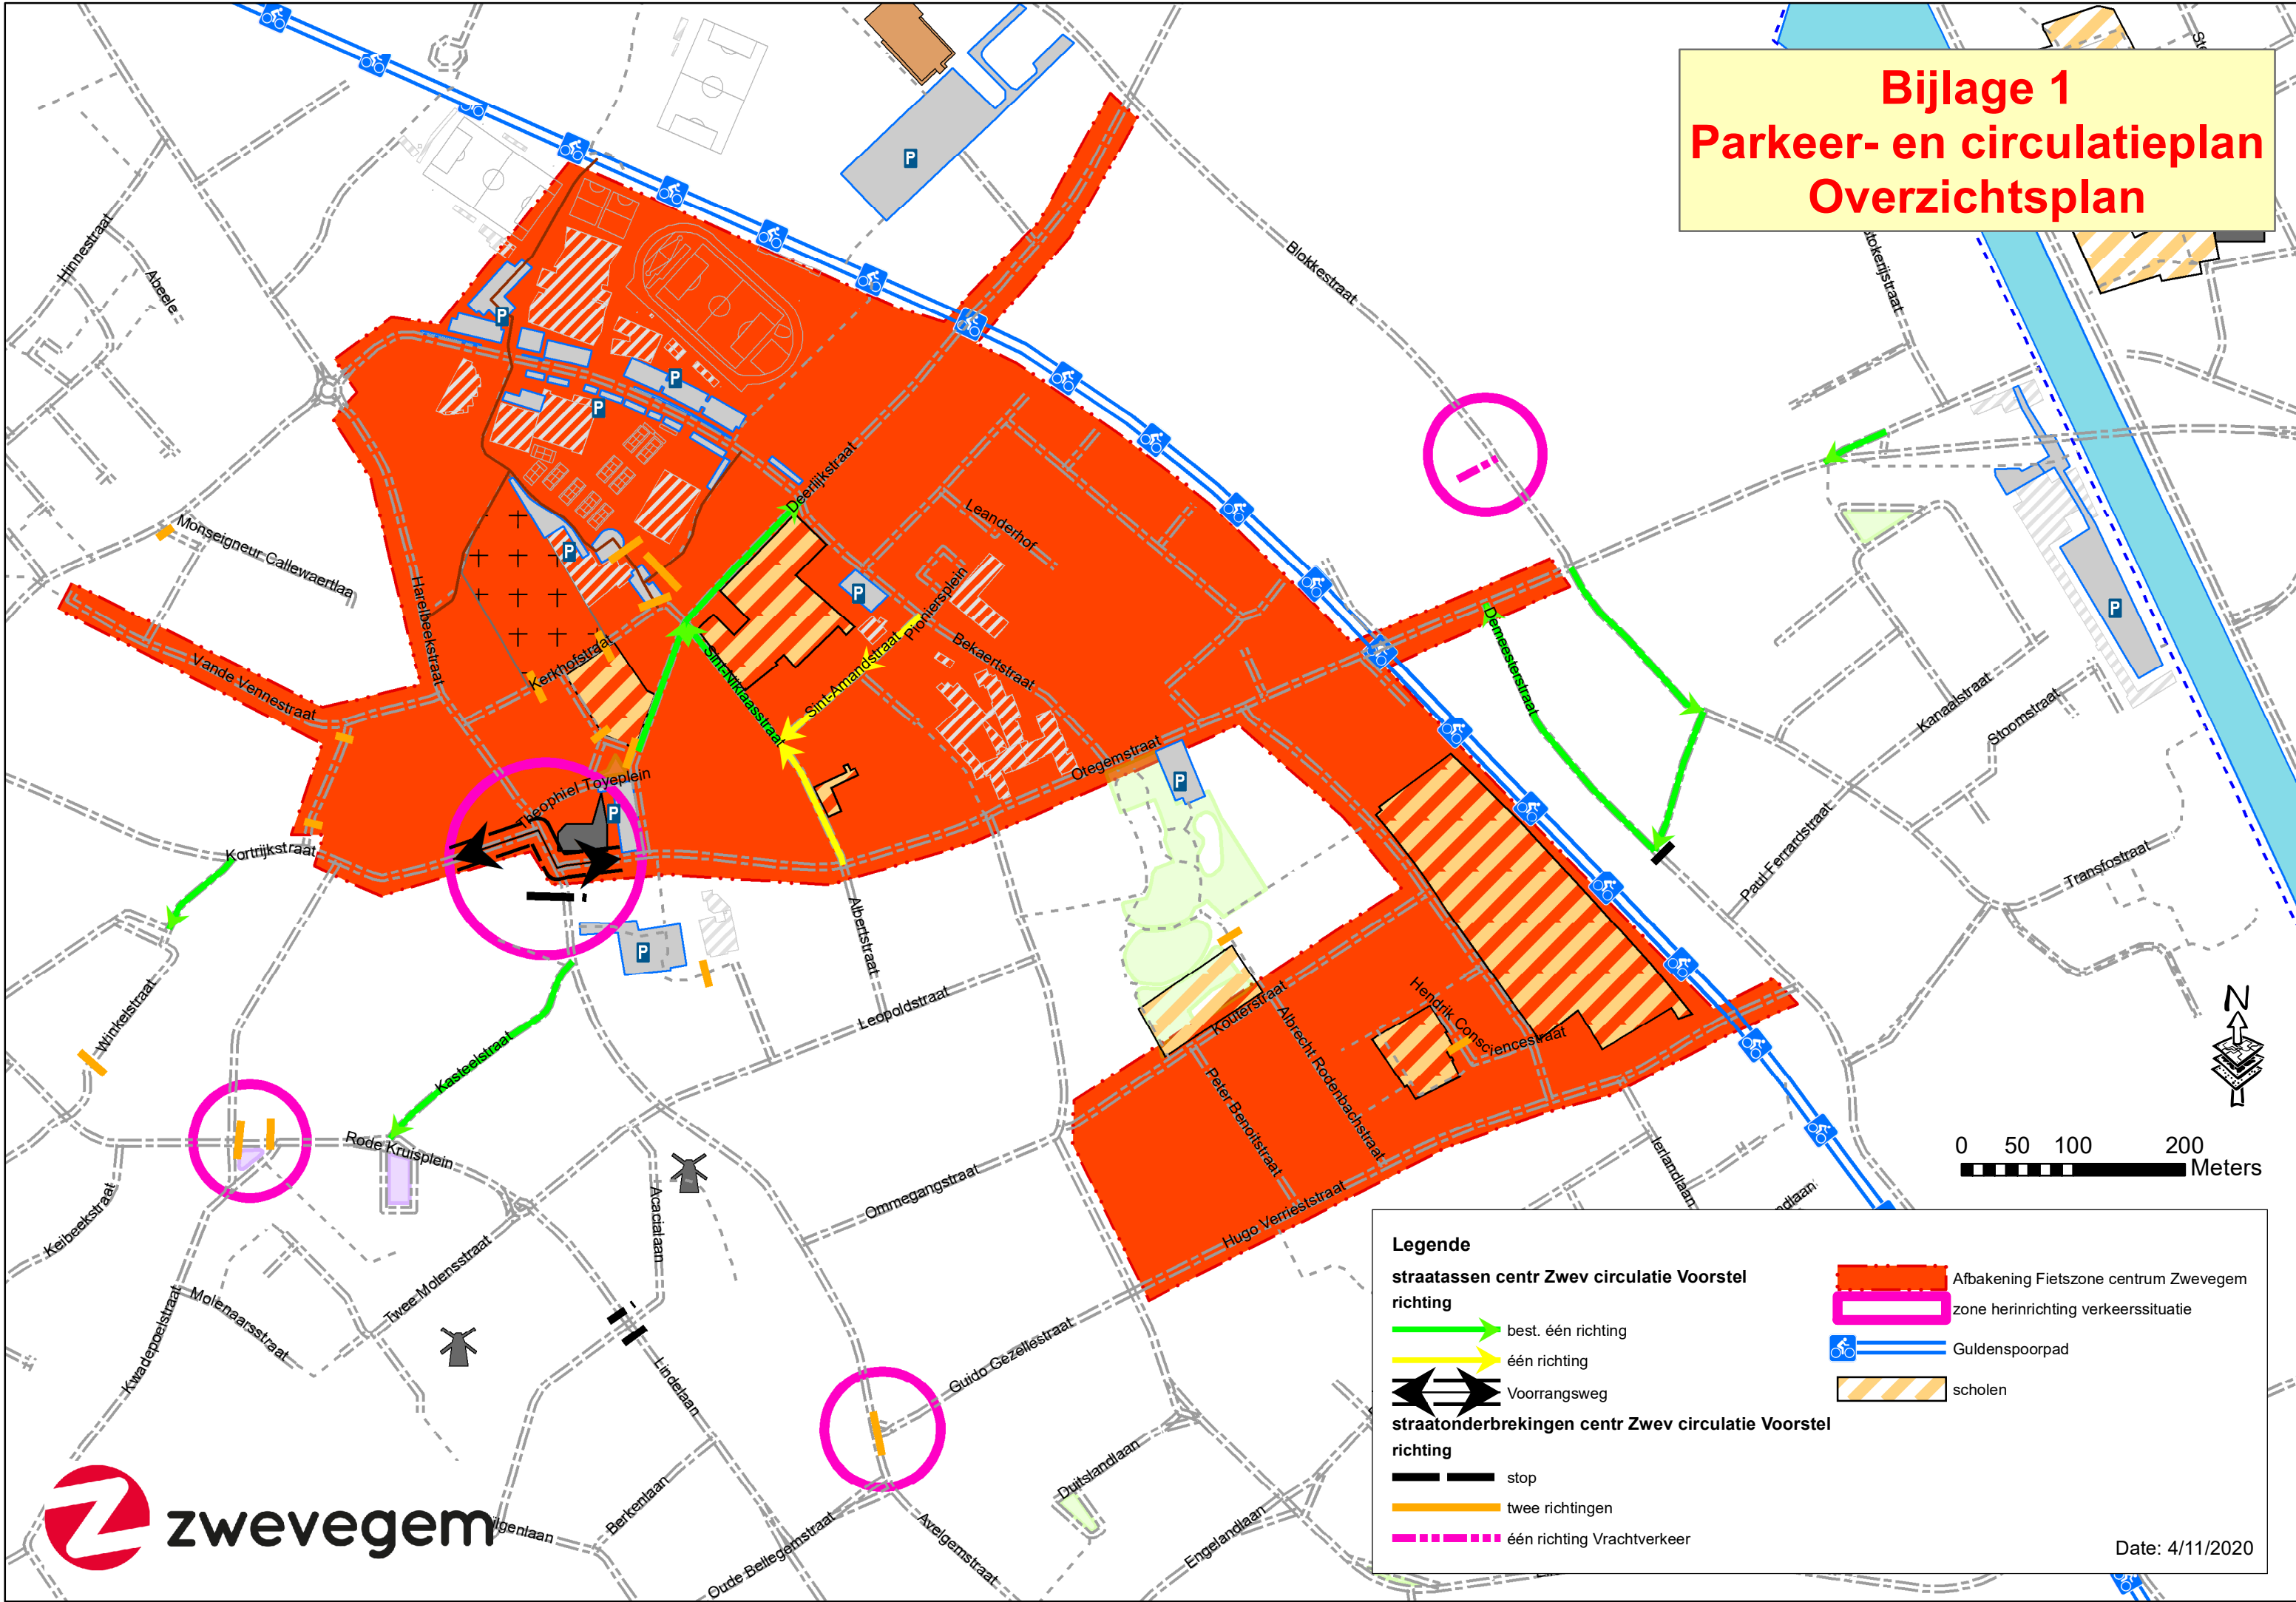

Bijlage 1 Parkeer- en circulatieplan Overzichtsplan

Legende

straatassen centr Zwev circulatie Voorstel

richting

- best. één richting
- één richting
- ↔ Voorrangsweg

straatonderbrekingen centr Zwev circulatie Voorstel

richting

- stop
- twee richtingen
- één richting Vrachtverkeer

- ▭ Afbakening Fietszone centrum Zwevegem
- ▭ zone herinrichting verkeerssituatie
- 🚲 Guldenspoorpad
- ▨ scholen